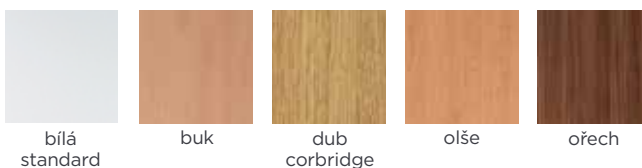

CPL laminát DELUXE

jilm bílý

HORIZONTÁLNÍ DEKORY:

CPL laminát PREMIUM

CPL laminát STANDARD

CPL laminát DELUXE

dub halifax

dub halifax
tabákový

dub
kubánský

fleetwood
lávověšedý

fleetwood
šampaňský

jilm bílý

HORIZONTÁLNÍ DEKORY:

bardolino

borovice
finská

borovice
švédská