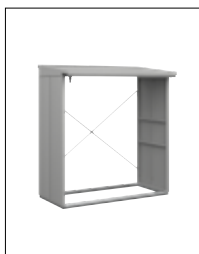

Zásobníky na krbové dřevo Berry

26 Modern