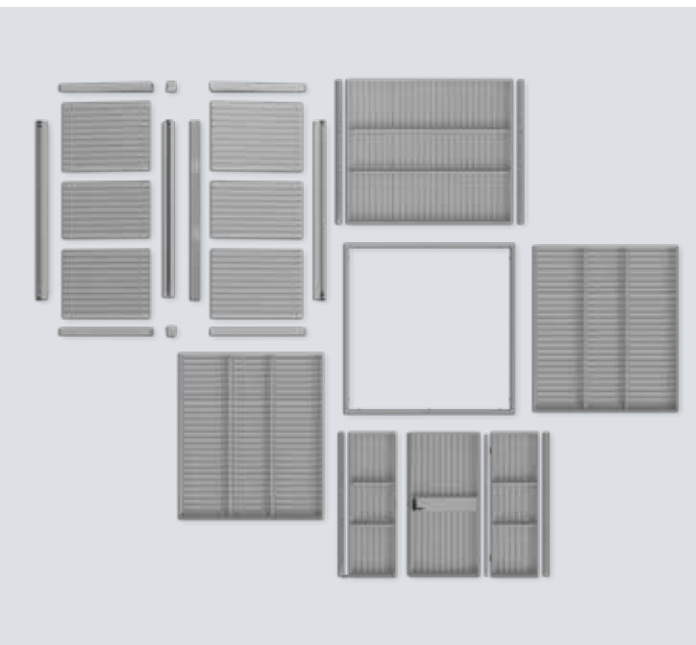

Jen u firmy Hörmann

rychlá a jednoduchá montáž

RYCHLÁ A JEDNODUCHÁ MONTÁŽ.

Všechny úložné systémy Hörmann jsou dodávány s maximálním stupněm prefabrikace. Součástí dodávky je i vhodné nářadí. Instalace a montáž je tak jednoduchá a rychlá.

PŘESNÉ ZKOMBINOVÁNÍ. Pro dosažení jednotného designu je možno zásobníky na krbové dřevo a zahradní domky na nářadí vzájemně sladit. Zásobníky na krbové dřevo perfektně padnou na výšku zahradních domků na nářadí.

→ Všechny informace k zásobníkům na krbové dřevo najdete od strany 24.

Jen u firmy Hörmann

Dveřní závěsy hodící se k barvě domku

U značky Hörmann jsou dodávány dveřní závěsy sladěné s barvou domku.

PONECHAT OTEVŘENÉ. U zahradních domků na nářadí zamezuje sériově vyráběný omezovač otevírání dveří nekontrolovanému narážení dveří na zahradní domek na nářadí. Volitelnými plynovými pružinami se dveře šetrně zarazí, automaticky zavřou nebo se nechají otevřené. Zahradní domky na nářadí s 2křídlymi dveřmi obsahují zajišťovací mechaniku.

NAHOŘE. Zahradní domek na nářadí Berry Classic se sedlovou střešou, velikost: typ 2, 1křídle provedení