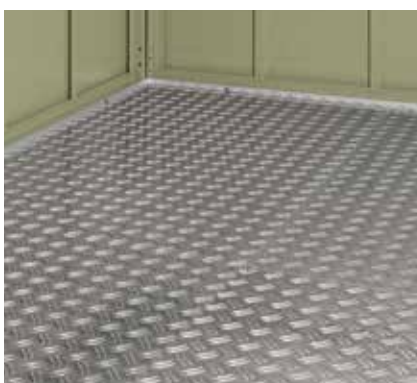

Hliníková podlaha z drážkovaného plechu
Pro zahradní domky na nářadí typ 1:
752 × 955 mm (3 kusů)
Pro zahradní domky na nářadí typ 2:
752 × 1128 mm (6 kusů)
Pro zahradní domky na nářadí typ 3:
726 × 1128 mm (8 kusů)
Pro zásobníky na krbové dřevo typ 1:
554 × 720 mm (2 kusy)
Pro zásobníky na krbové dřevo typ 2:
565 × 720 mm (3 kusy)