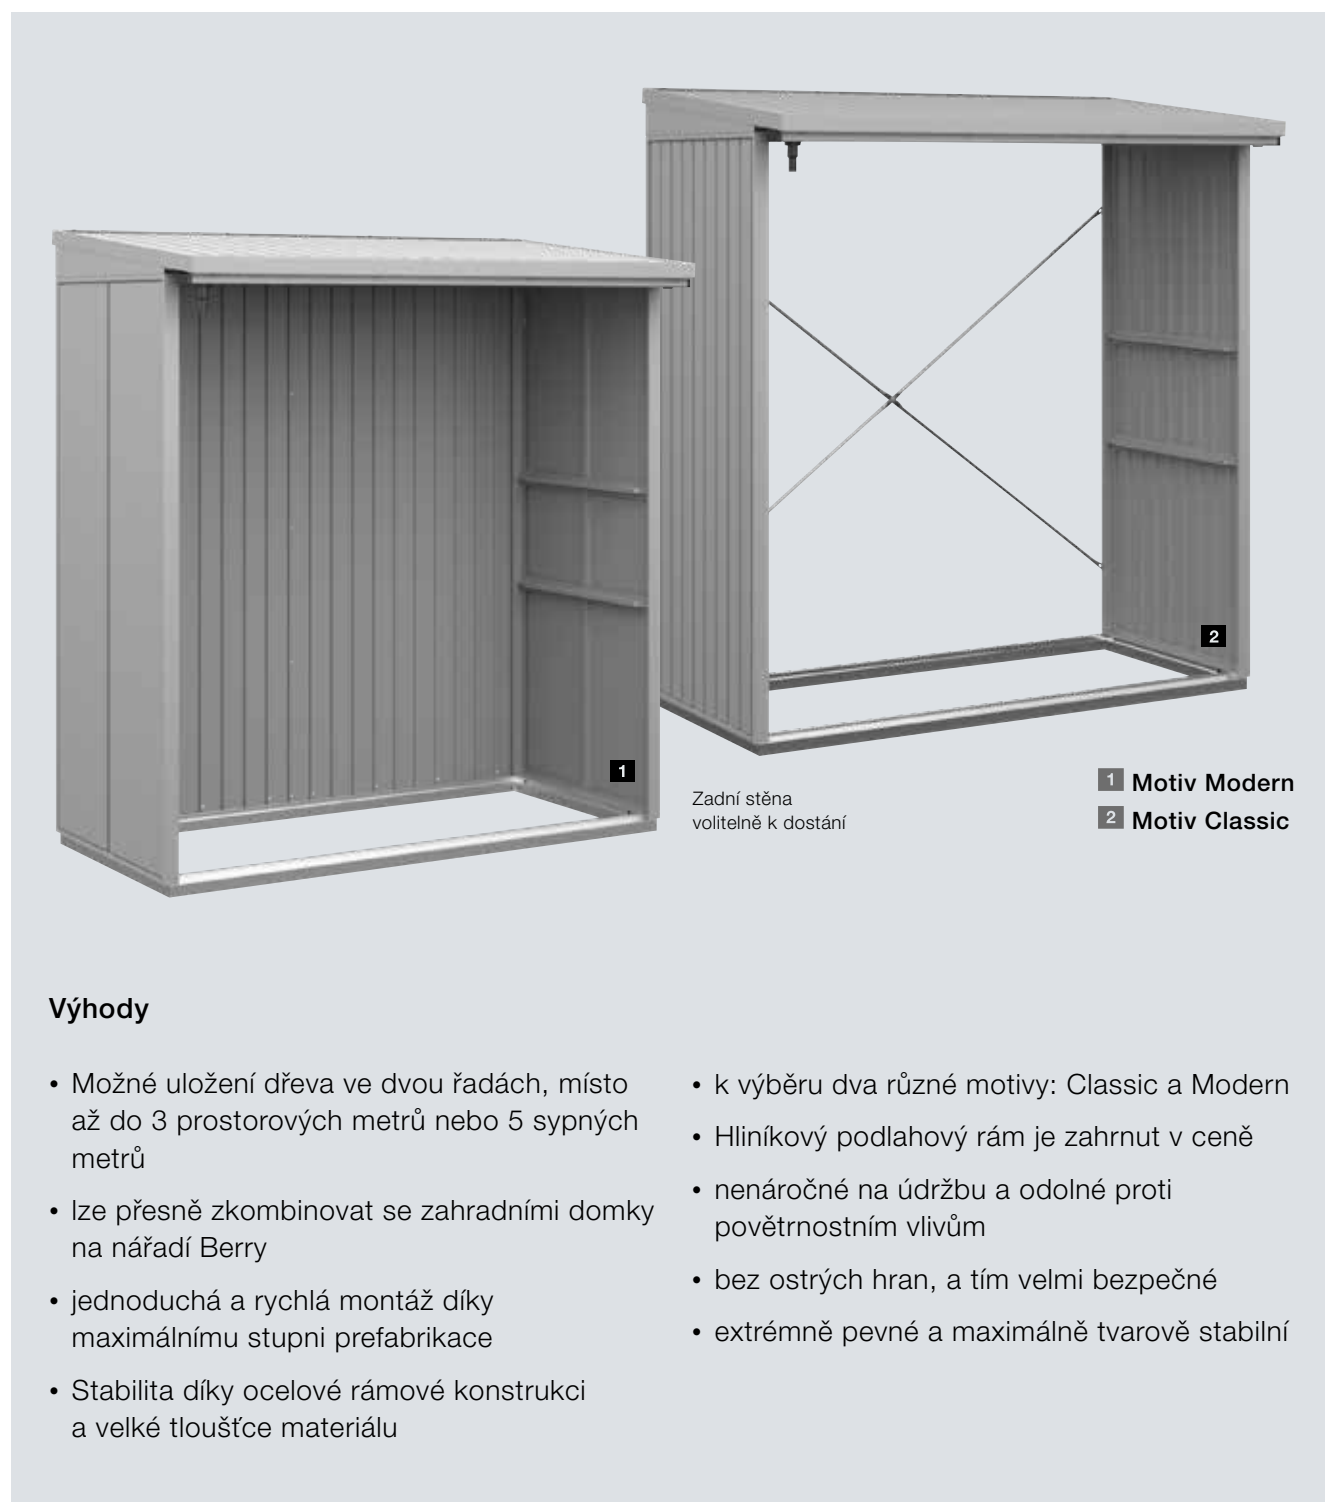

Výhody

- Možné uložení dřeva ve dvou řadách, místo až do 3 prostorových metrů nebo 5 sypných metrů
- lze přesně zkombinovat se zahradními domky na nářadí Berry
- jednoduchá a rychlá montáž díky maximálnímu stupni prefabrikace
- Stabilita díky ocelové rámové konstrukci a velké tloušťce materiálu
- k výběru dva různé motivy: Classic a Modern
- Hliníkový podlahový rám je zahrnut v ceně
- nenáročný na údržbu a odolný proti povětrnostním vlivům
- bez ostrých hran, a tím velmi bezpečný
- extrémně pevný a maximálně tvarově stabilní

Vyztužení a zadní stěna

Motiv Classic se sériovým vyztužením

Motiv Classic s volitelnou zadní stěnou

Motiv Modern s volitelnou zadní stěnou

Zásobníky na krbové dřevo jsou sériově vyráběny jako otevřené s vyztužením a jsou volitelně k dostání se zadní stěnou. Upozornění: Zadní stěna zásobníků na krbové dřevo má u obou motivů stejnou zadní stěnu Classic.