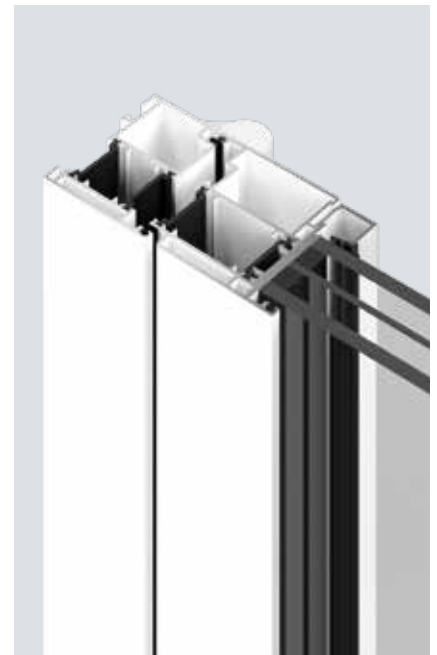

TopComfort

Vnitřní

Hliník, s přerušeným tepelným mostem

82 mm

Ušlechtilá ocel

Bezfalcové

Hliník

Bezfalcové

82 mm

Hliník, s přerušeným tepelným mostem

Trojité

Hliník – umělá hmota

až 0,78 W/(m²·K)

až 36 dB

Vnitřní

Karbon, s přerušeným tepelným mostem

100 mm

Hliník

Falcové

Hliník

Falcové

111 mm

Hliník, s přerušeným tepelným mostem

Čtyřnásobný

Hliník – umělá hmota

až 0,47 W/(m²·K)

až 35 dB

Zasklívací rám

Hliník, s přerušeným tepelným mostem

80 mm

Bezfalcové

Bezfalcové

80 mm

Hliník, s přerušeným tepelným mostem

Dvojitý

Hliník – umělá hmota

až 1,3 W/(m²·K)

až 39 dB

* V závislosti na velikosti dveří. Hodnoty uvedeny pro RAM 1250 × 2200 mm