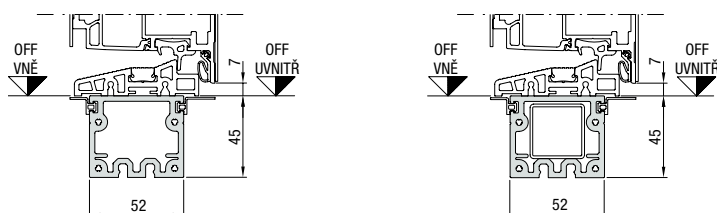

Profil zápusťné části do podlahy / přepravní ochrana

U sloupkových konstrukcí se zasunutým průběžným zesílením trubek