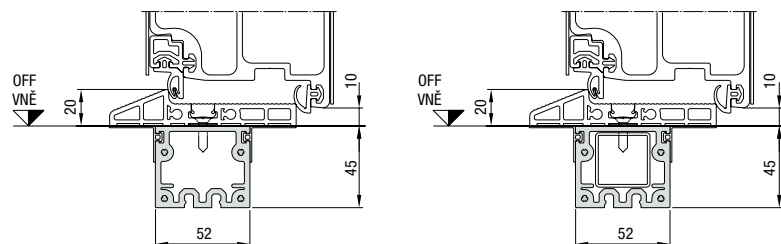

¹ U rámu 110 + 40 mm

Vodorovný řez dveřmi

Vertikální řez dveřmi

Profil zápné části do podlahy / přepravní ochrana

U sloupkových konstrukcí se zasunutým průběžným zesílením trubek

Rozměry v mm

Velikosti domovních dveří TopComfort