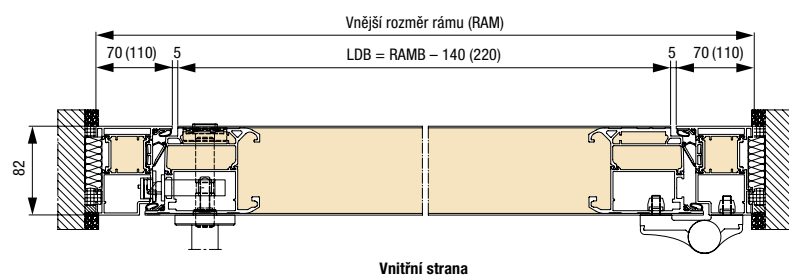

Vodorovný řez dveřmi