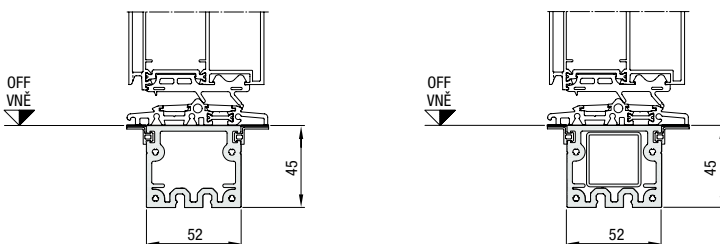

Spojená konstrukce	Boční díl, výška ¹	TM boční díl, šířka ¹	TM domovní dveře, šířka ¹
1- /2stranná	Max. 3000	300 – 1600	1250

¹ U rámu 110 + 40 mm

Vodorovný řez dveřmi

Vertikální řez dveřmi

Profil zápusťné části do podlahy / přepravní ochrana