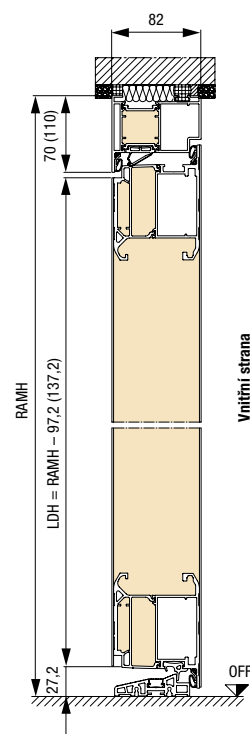

Vertikální řez dveřmi