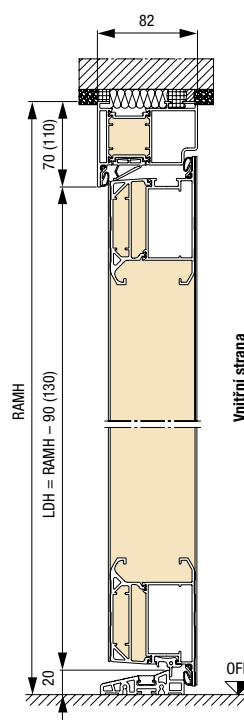

Vertikální řez dveřmi