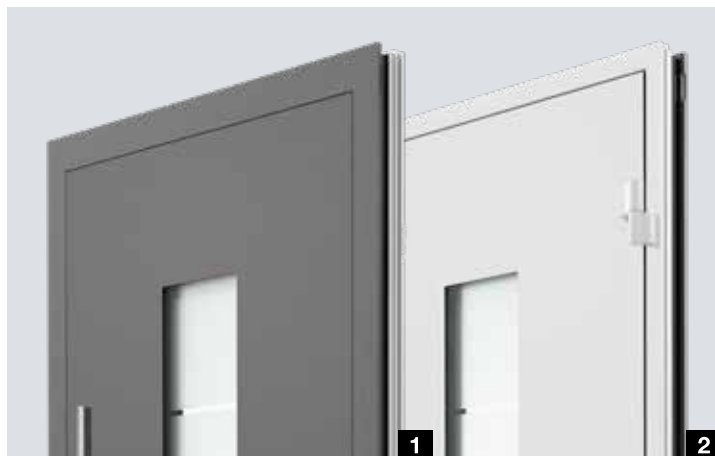

ThermoSafe

ThermoSafe Hybrid

Přechod líčující s plochou
Na vnitřní straně

Bezpečnost RC 3
Standardně u všech dveří ThermoSafe a u všech dveří ThermoSafe Hybrid s prosklením

Bezpečnost RC 4
Standardně u všech dveří ThermoSafe Hybrid bez prosklení

Vysoká protihluková ochrana
až 34 dB (ThermoSafe)
až 36 dB (ThermoSafe Hybrid)

Velmi dobrá tepelná izolace
Hodnota U_D až 0,87 W/(m²·K)

Vnější strana dveřního křídla z ušlechtilé oceli
ThermoSafe Hybrid

EXKLUZIVNÍ TŘÍDA. Naše nejprodávanější hliníkové domovní dveře ThermoSafe splňují s výběrem z více než 75 motivů nejvyšší nároky na vzhled. Přechod dveřního křídla líčující s rámem dveří propůjčuje vašim dveřím elegantní vnitřní vzhled, který obzvláště dobře ladí s bezfalcovými interiérovými dveřmi.

EXTRA TŘÍDA. Vnější strana křídla dveří ThermoSafe Hybrid z plechu z ušlechtilé oceli s práškovým nástřikem zajišťuje výjimečně vysokou tvarovou stálost i při velkých teplotních rozdílech venku a uvnitř.

Celoplošný vzhled dveří, venkovní strana **1** a vnitřní strana **2** a také přechod mezi dveřním křídlem a dveřním rámem líčující na vnitřní straně s plochou

STRANA 20 – 21 A VLEVO. Hliníkové domovní dveře ThermoSafe motiv 871, madlo z ušlechtilé oceli HOE 501 v černé barvě RAL 9005, vnější strana šedý hliník RAL 9007, vnitřní strana dopravní bílá RAL 9016, volitelné skryté závěsy, volitelné boční díly