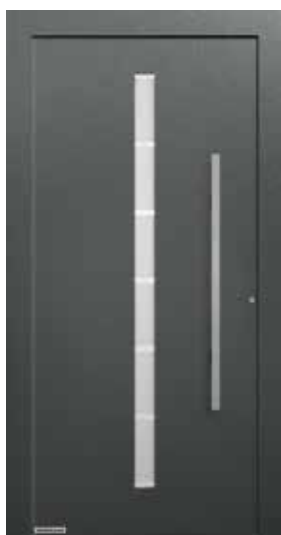

Motiv 189

THERMOCARBON

Všechny motivy dveří na této straně v barevném odstínu Hörmann CH 703 antracit, jemná struktura matná

Motiv 189, madlo z ušlechtilé oceli HOE 615, motivové sklo Float matované s 7 čírymi pruhy

Motiv 300, madlo v barvě bílý hliník RAL 9006, hedvábně lesklá

Motiv 301 hliníková aplikace lícující s plochou a madlo v barvě bílý hliník RAL 9006, boční díly s dekorativním sklem Float matovaným

Motiv 302, madlo lícující s plochou v barvě bílý hliník RAL 9006, hedvábně lesklá, motivové sklo Float matované s 1 čírym svislým pruhem

Motiv 304, prohlubeň pro madlo v barvě bílý hliník RAL 9006, hedvábně lesklá, madlo z ušlechtilé oceli lícující s plochou

Motiv 305, hliníková aplikace v barvě rubínová RAL 3003, matná, madlo z ušlechtilé oceli lícující s plochou, boční díly s dekorativním sklem Micrograin

→ Všechny barvy a povrchy najdete na straně 78.