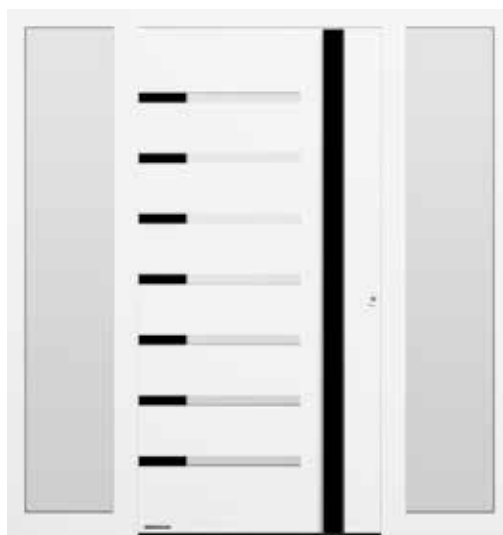

Motiv 524

THERMOSAFE / THERMOSAFE HYBRID

Všechny motivy dveří na této straně v barvě dopravní bílá RAL 9016, matná

Motiv 176, madlo z ušlechtilé oceli HOE 735, dekorativní sklo Satinato

Motiv 177, madlo z ušlechtilé oceli HOE 700, dekorativní sklo Pave bílé

Motiv 501, madlo z ušlechtilé oceli HOE 500, prosklení Satinato

Motiv 502, madlo z ušlechtilé oceli HOE 500, prosklení Satinato

Motiv 514, designové madlo G 750 v barvě bílý hliník RAL 9006, hedvábně lesklá, prosklení Float čiré, boční díly motivové sklo matované s 3 čírymi pruhy

Motiv 524, designové madlo G 750 a aplikace v černé barvě RAL 9005 (volitelně), prosklení Float čiré, boční díly prosklení Float čiré

→ Všechny barvy a povrchy najdete na straně 78.