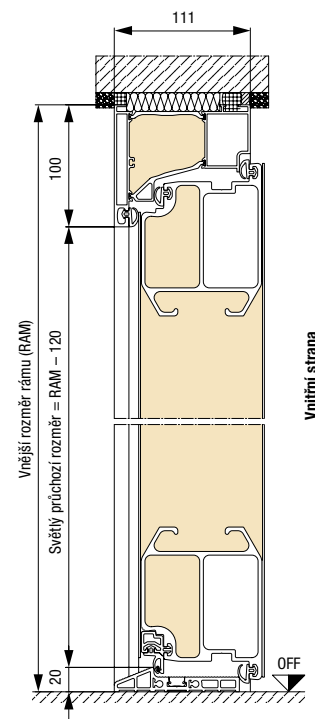

Vertikální řez dveřmi