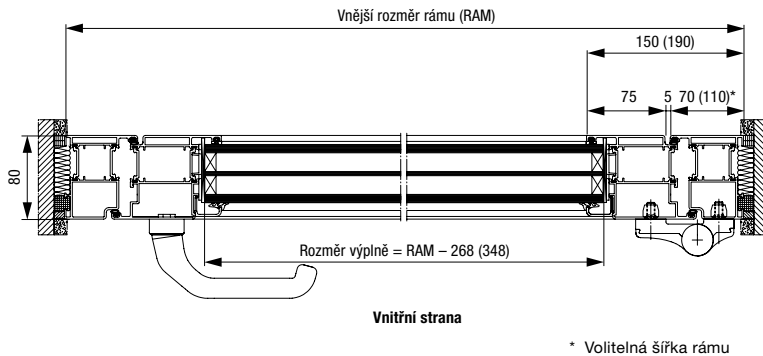

Vodorovný řez dveřmi