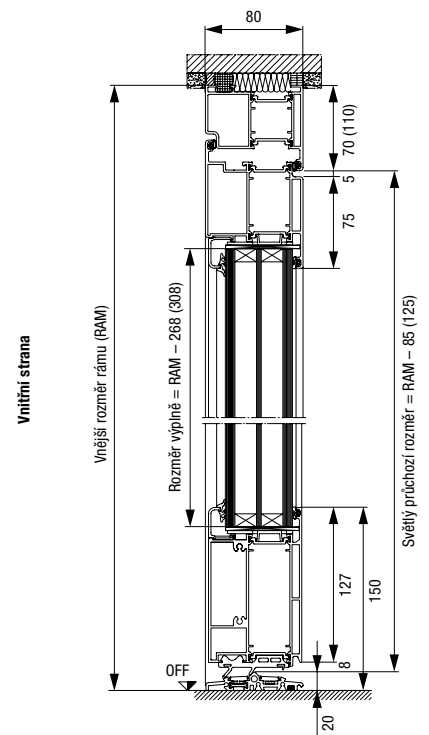

Vertikální řez dveřmi