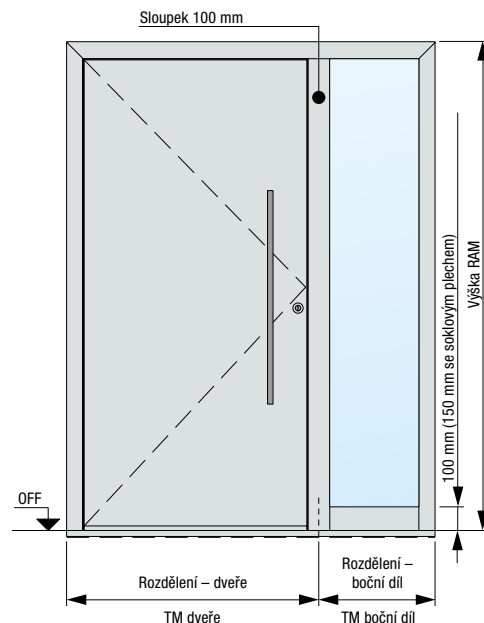

Velikosti domovních dveří ThermoPlan Hybrid

Provedení rámu 70	Vnější rozměr rámu¹ (objednací rozměr)	Světlý rozměr hrubého otvoru¹	Světlý rozměr zárubně
Standardní	Max. 1250 × 2250	Max. 1270 × 2260	Max. 1110 × 2180
Nadměrná velikost	Max. 1250 × 2350	Max. 1270 × 2360	Max. 1110 × 2280
XXL	Max. 1250 × 2500	Max. 1270 × 2510	Max. 1110 × 2430

Velikosti bočních dílů ThermoPlan Hybrid

Sloupková konstrukce	Boční díl, výška¹	TM boční díl, šířka¹	TM domovní dveře, šířka¹
1stranná	Max. 3000	260 – 1600	Max. 1230
2stranná	Max. 3000	260 – 1600	Max. 1210

Přepavní velikost dveřní soustavy (včetně bočních dílů, horních světlíků a nástavbových profilů) nesmí na žádné straně překročit 2700 mm.

Spojená konstrukce	Boční díl, výška¹	TM boční díl, šířka¹	TM domovní dveře, šířka¹
1-/2stranná	Max. 3000	300 – 2500²	1250

¹ U rámu 110 + 40 mm

² S prosklením Reflo nebo Micrograin