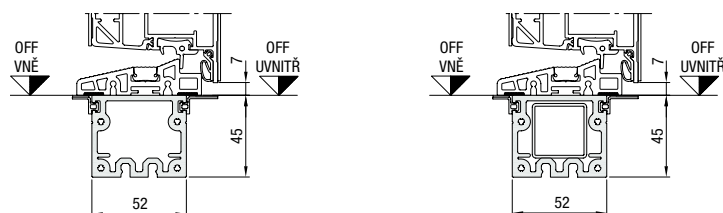

Profil zápusťné části do podlahy / přepravní ochrana

U sloupkových konstrukcí se zasunutým průběžným zesílením trubek

Rozměry v mm