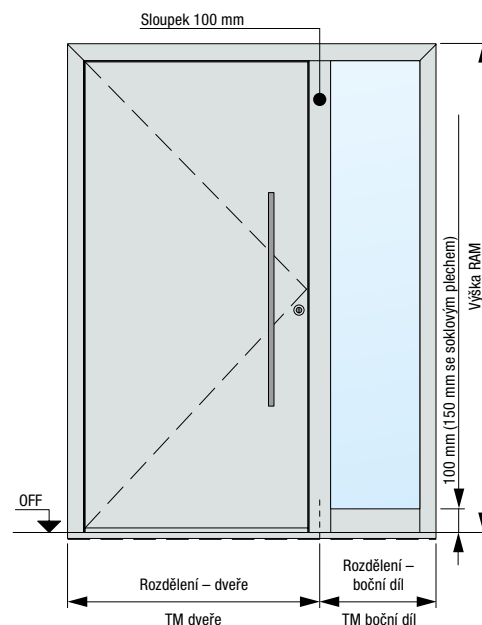

Velikosti a montážní údaje

ThermoSafe / ThermoSafe Hybrid

Velikosti domovních dveří ThermoSafe / ThermoSafe Hybrid

Provedení rámu 70	Vnější rozměr rámu¹ (objednací rozměr)	Světlý rozměr hrubého otvoru¹	Světlý rozměr zárubně
Standardní	Max. 1250 × 2250	Max. 1270 × 2260	Max. 1110 × 2180
Nadměrná velikost	Max. 1250 × 2350	Max. 1270 × 2360	Max. 1110 × 2280
XXL	Max. 1250 × 2500	Max. 1270 × 2510	Max. 1110 × 2430

Velikosti bočních dílů ThermoSafe / ThermoSafe Hybrid

Sloupková konstrukce	Boční díl, výška¹	TM boční díl, šířka¹	TM domovní dveře, šířka¹
1stranná	Max. 3000	260 – 1600	Max. 1230
2stranná	Max. 3000	260 – 1600	Max. 1210

Přepavní velikost dveřní soustavy (včetně bočních dílů, horních světlíků a nastavbových profilů) nesmí na žádné straně překročit 2700 mm.

Spojená konstrukce	Boční díl, výška¹	TM boční díl, šířka¹	TM domovní dveře, šířka¹
1- / 2stranná	Max. 3000	300 – 2500²	1250

¹ U rámu 110 + 40 mm

² S prosklením Reflo nebo Micrograin