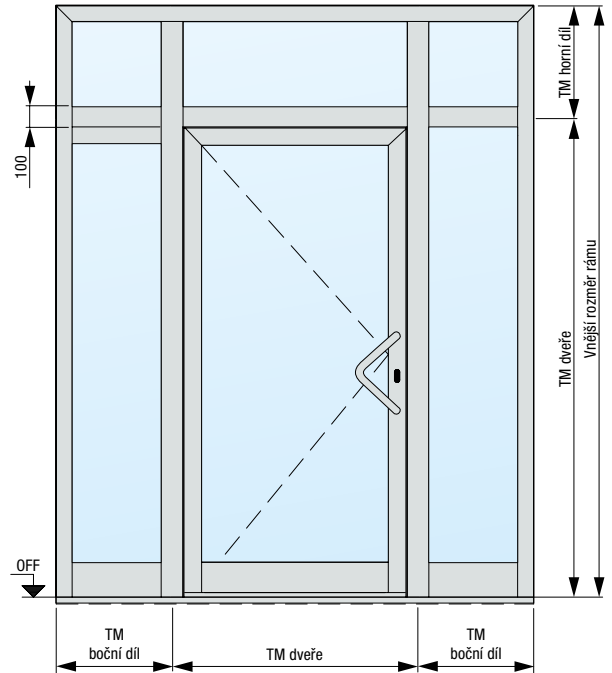

Velikosti domovních dveří TopComfort

Provedení rámu 70	Vnější rozměr rámu¹ (objednací rozměr)	Světlý rozměr hrubého otvoru¹	Světlý rozměr zárubně
Standardní	Max. 1300 x 2500	Max. 1270 x 2510	Max. 1160 x 2430

Velikosti bočních dílů TopComfort

Sloupková konstrukce	Boční díl, výška¹	TM boční díl, šířka¹	TM domovní dveře, šířka¹
1stranná	Max. 3000	260 – 1600	Max. 1230
2stranná	Max. 3000	260 – 1600	Max. 1210

Přepavní velikost dveřní soustavy (včetně bočních dílů, horních světlíků a nástavbových profilů) nesmí na žádné straně překročit 2700 mm.

Spojená konstrukce	Boční díl, výška¹	TM boční díl, šířka¹	TM domovní dveře, šířka¹
1- /2stranná	Max. 3000	300 – 1600	1250

¹ U rámu 110 + 40 mm