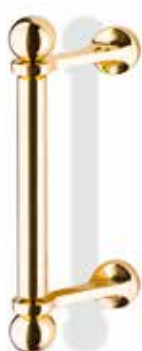

81-1

Mosaz leštěná
Délka madla³: 290 mm