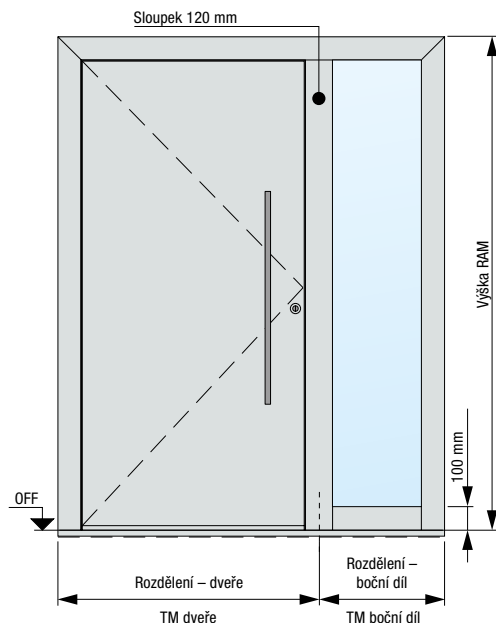

Velikosti a montážní údaje

ThermoCarbon

Velikosti domovních dveří ThermoCarbon

Provedení rámu 70	Vnější rozměr rámu¹ (objednací rozměr)	Světlý rozměr hrubého otvoru¹	Světlý rozměr zárubně
Standardní	Max. 1340 x 2350	Max. 1360 x 2360	Max. 1140 x 2230
XXL	Max. 1340 x 3000	Max. 1360 x 3010	Max. 1140 x 2880

Velikosti bočních dílů ThermoCarbon

Sloupková konstrukce	Boční díl, výška¹	TM boční díl, šířka¹	TM domovní dveře, šířka¹
1stranná	Max. 3000	300 – 1600	Max. 1300
2stranná	Max. 3000	300 – 1600	Max. 1260

Přepavní velikost dveřní soustavy (včetně bočních dílů, horních světlíků a nastavbových profilů) nesmí na žádné straně překročit 2700 mm.

Spojená konstrukce	Boční díl, výška¹	TM boční díl, šířka¹	TM domovní dveře, šířka¹
1- / 2stranná	Max. 3000	340 – 1600	1340

¹ U rámu 110 + 40 mm