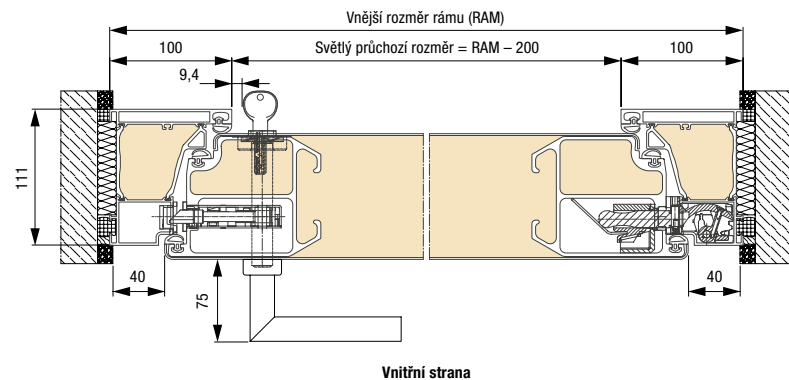

Vodorovný řez dveřmi