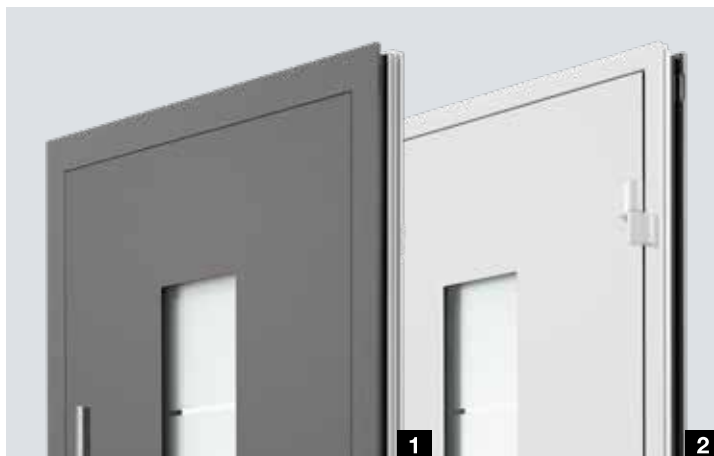

ThermoPlan Hybrid

Přechod lícující s plochou
Na vnitřní i vnější straně

Bezpečnost RC 3
Standardně

Vysoká protihluková ochrana
až 36 dB

Velmi dobrá tepelná izolace
Hodnota U_D až 0,78 W/(m²·K)

Vnější strana dveřního křídla z ušlechtilé oceli

DESIGNOVÁ TŘÍDA. Zvláštností těchto dveří je jejich elegantní hladký a rovný vzhled. Mezi dveřním křídlem a rámem dveří není zevnitř ani zvenku vidět ani cítit žádný schodek.

PLECH Z UŠLECHTILÉ OCELI na vnější straně zaručuje mimořádně vysokou tvarovou stabilitu i při velkých teplotních rozdílech, takže se vždy můžete radovat ze zcela lícujícího vzhledu vašich domovních dveří.

Celoplošný vzhled dveří a přechod mezi dveřním křídlem a dveřním rámem lícující s plochou na vnější straně **1** a vnitřní straně **2**

VLEVO. Hliníkové domovní dveře ThermoPlan Hybrid motiv 860, barevný odstín Hörmann CH 703 antracitová, jemná struktura matná