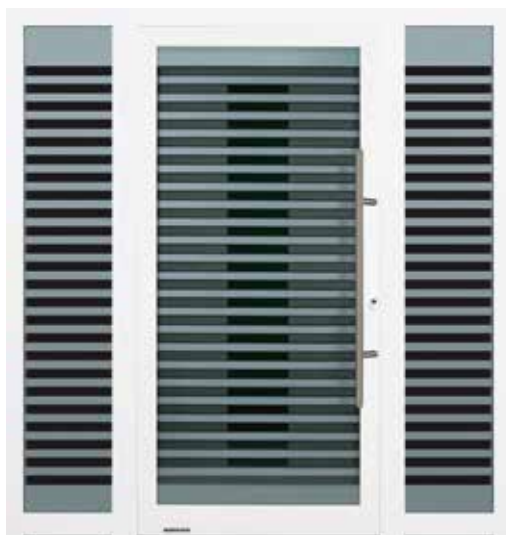

Motiv 100 MG 113