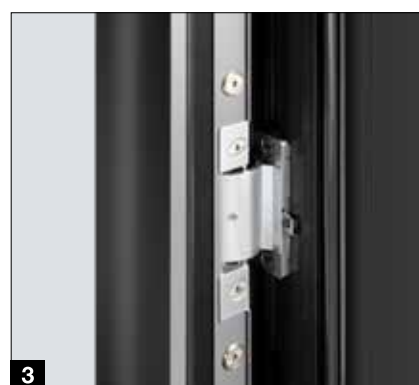

* V závislosti na velikosti dveří. Hodnoty uvedeny pro RAM 1250 × 2200 mm

Výbava dveří

Pro elegantní a funkční design dveří

ThermoSafe

ThermoSafe Hybrid

	ThermoSafe	ThermoSafe Hybrid
1 Celistvý vnitřní vzhled	●	●
2 Závěsy 3D, dopravní bílá RAL 9016	●	●
3 Skryté závěsy	○	○
4 Kabelový přechod se spirálovým kabelem	○	○
5 Kabelový přechod s kabelovým páskem	○	○
6 Vnitřní klika	Hliník, dopravní bílá RAL 9016	Hliník, dopravní bílá RAL 9016
7 Protiplech z ušlechtilé oceli	●	●
8 Tepelně ochranné prosklení	Trojité prosklení	Trojité prosklení
9 Integrovaný horní zavírač dveří nebo horní zavírač dveří HDC 35 (bez obr.) s mechanickou zajišťovací jednotkou	○	○
Omezovač otevření	○	○
10 Spouštěcí podlahové těsnění s ochranou proti povětrnostním vlivům	○	○