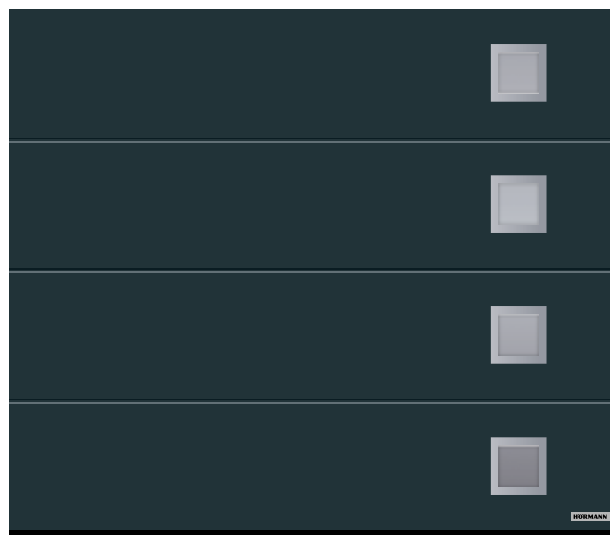

Sekční garážová vrata

Drážka L, designový motiv 461 Silkgrain v barvě antracitová šedá RAL 7016