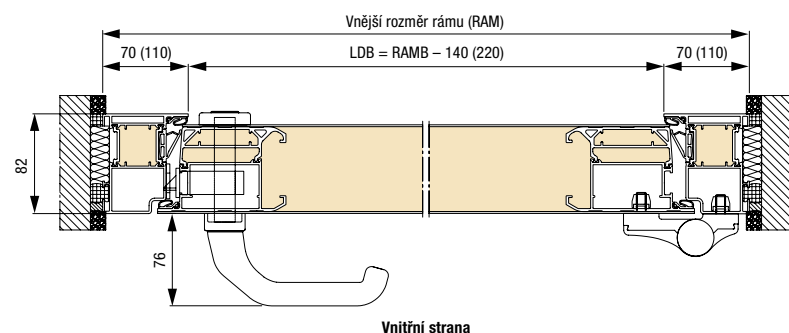

Vodorovný řez dveřmi