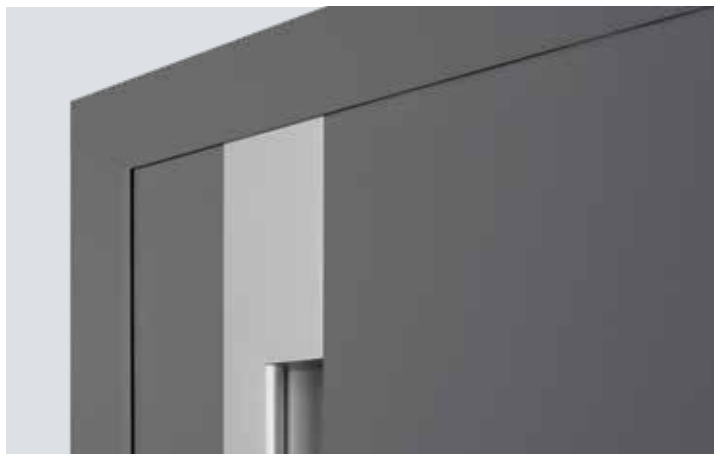

ThermoCarbon

Výrazný silný falc

Na vnitřní straně

Bezpečnost RC 3

Standardně

Bezpečnost RC 4

Volitelně

Vysoká protihluková ochrana

až 35 dB

Vynikající tepelná izolace

Jen u firmy Hörmann

ThermoCarbon s hodnotou
 U_D až do $0,47 \text{ W}/(\text{m}^2\cdot\text{K})$

PRÉMIOVÁ TŘÍDA. Se špičkovým profilem křídla o tloušťce 100 mm z hybridního materiálu s karbonem a sklolaminátem je možné realizovat domovní vstupy až do výšky dveří 3000 mm. Zapuštěné kliky dveří mnoha motivů splňují svými vzhledy líčujícími s plochou vysoké designové nároky. Vnitřní strana dveří s decentním charakterem silného falce se plynule začleňuje do uspořádání vašeho interiéru.

Motiv 308 s vnějším madlem líčícím s plochou

VLEVO. Hliníkové domovní dveře ThermoCarbon motiv 308, antracitová šedá RAL 7016, výška dveří 3000 mm