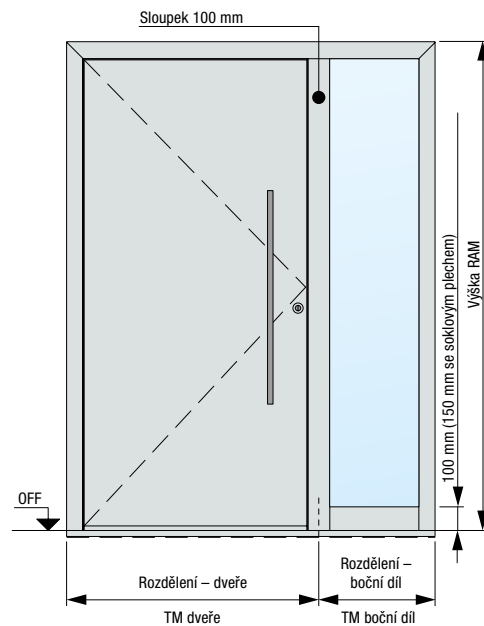

Velikosti domovních dveří ThermoPlan Hybrid

Provedení rámu 70	Vnější rozměr rámu¹⁾ (Objednací rozměry)	Světlý rozměr hrubého otvoru¹⁾	Světlý rozměr zárubně
Standardně	max. 1250 × 2250	max. 1270 × 2260	max. 1110 × 2180
Nadměrná velikost	max. 1250 × 2350	max. 1270 × 2360	max. 1110 × 2280
XXL	max. 1250 × 2500	max. 1270 × 2510	max. 1110 × 2430

Velikosti bočních dílů ThermoPlan Hybrid

Sloupková konstrukce	Boční díl, výška¹⁾	TM boční díl, šířka¹⁾	TM domovní dveře, šířka¹⁾
1stranná	max. 3000	260 – 1600	max. 1230
2stranná	max. 3000	260 – 1600	max. 1210

Maximální přepravní velikost dveřní soustavy (včetně bočních dílů, horních světlíků a nástavbových profilů) nesmí na žádné straně překročit 2700 mm.

Spojená konstrukce	Boční díl, výška¹⁾	TM boční díl, šířka¹⁾	TM domovní dveře, šířka¹⁾
1-/2stranná	max. 3000	300 – 2500²⁾	1250

¹⁾ u rámu 110 + 40 mm

²⁾ S prosklením Reflo nebo Micrograin