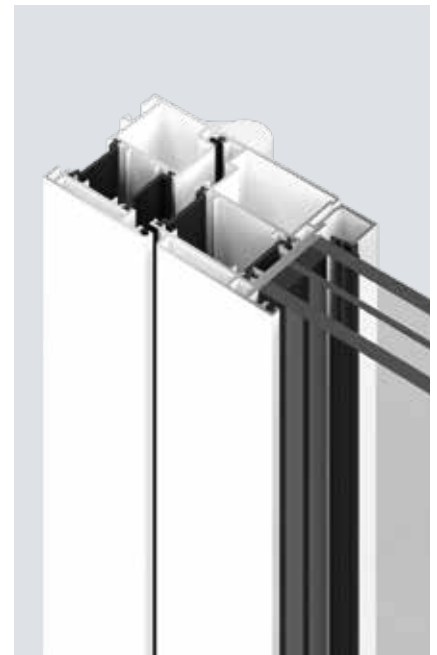

TopComfort

vnitřní

hliník, s přerušeným tepelným mostem

82 mm

Ušlechtilá ocel

Bezfalcové

Hliník

Bezfalcové

82 mm

hliník, s přerušeným tepelným mostem

trojitý

hliník – umělá hmota

až 0,78 W/(m²·K)

33 až 36 dB

vnitřní

karbon, s přerušeným tepelným mostem

100 mm

Hliník

Falcové

Hliník

Falcové

111 mm

hliník, s přerušeným tepelným mostem

čtyřnásobný

hliník – umělá hmota

až 0,47 W/(m²·K)

29 až 32 dB

Zasklívací rám

hliník, s přerušeným tepelným mostem

80 mm

Bezfalcové

Bezfalcové

80 mm

hliník, s přerušeným tepelným mostem

dvojitý

hliník – umělá hmota

až 1,3 W/(m²·K)

29 až 36 dB

Jen u firmy Hörmann
Hodnota U₀ až 0,47 W/(m²·K)