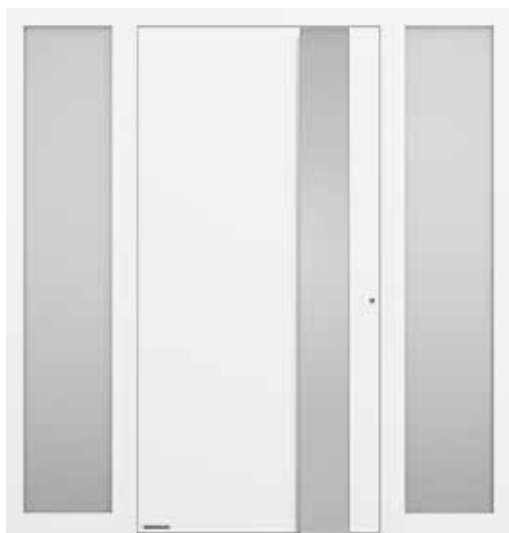

Motiv 565 .NOVÁ