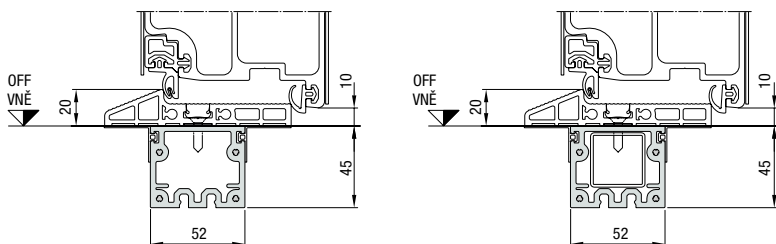

Profil zápné části do podlahy / přepravní ochrana

U sloupkových konstrukcí se zasunutým průběžným zesílením trubek

Rozměry v mm