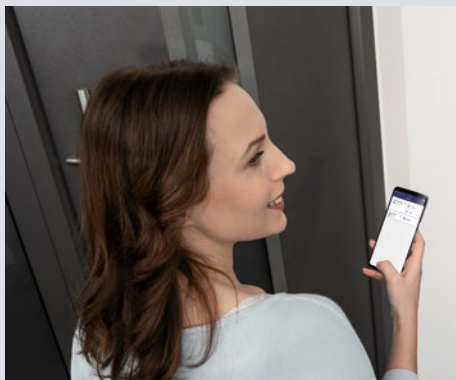

Hörmann BlueSecur

Jen u firmy Hörmann

Evropský patent

Zvlášť pohodlně můžete dveře otvírat a zavírat pomocí chytrého telefonu s technologií Bluetooth. Odemykání a zamykání domovních dveří umožňuje mobilní aplikace Hörmann BlueSecur s jednoduchou obsluhou. Kromě toho můžete na jiné chytré telefony trvale nebo dočasně přenášet další uživatelská oprávnění, takže má každý člen rodiny svůj klíč k domovním dveřím vždy po ruce.