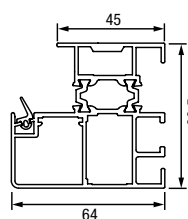

Boční díly, standardní velikosti

Provedení	Vnější rozměr rámu (objednací rozměr)
Thermo65 / Thermo46	400 × 2100 400 × 2200

Boční díly, speciální velikosti

Provedení	Vnější rozměr rámu (objednací rozměr)
Thermo46 Thermo65	300 – 1000* × 700 – 2250 300 – 1000* × 700 – 2250

*) Od šířky 500 mm není možný nadsvětlík. Dveřní prvky s bočními díly nemají statickou funkci, statika musí být zajištěna tělesem stavby.

Nadsvětlíky, speciální velikosti

Provedení	Vnější rozměr rámu (objednací rozměr)
Thermo65 / Thermo46	700 – 2250 × 300 – 500

Vodorovný řez dveřmi Thermo46

Vertikální řez dveřmi Thermo46

Vodorovný řez bočním dílem dveří Thermo46

Variety zárubní dveří Thermo46

Zárubeň A2