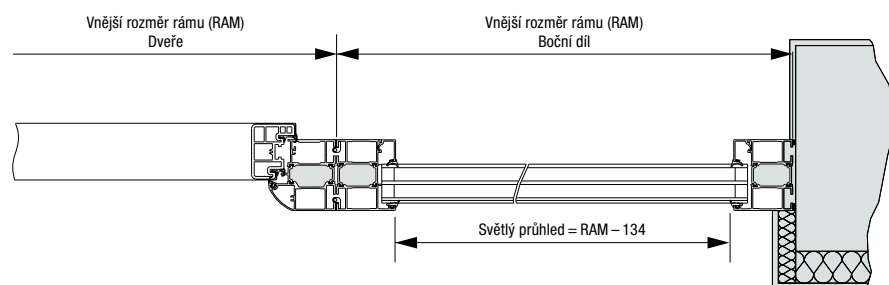

Vodorovný řez bočním dílem dveří Thermo65