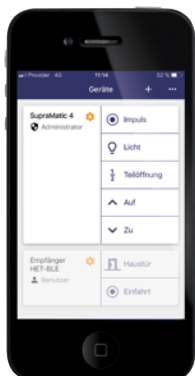

Bluetooth přijímač

K ovládání pomocí chytrého telefonu přes aplikaci Hörmann BlueSecur