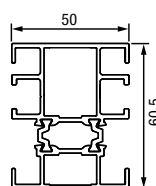

Rozšiřovací profil
50 mm