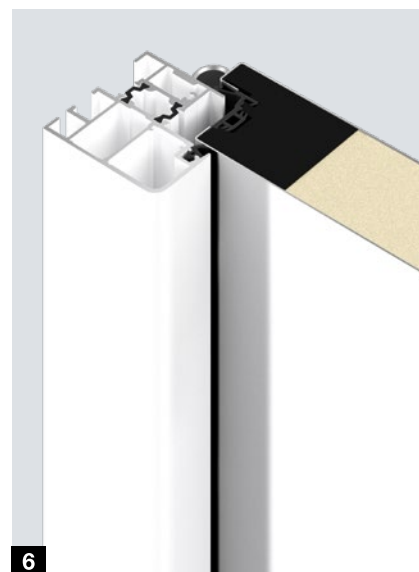

Varianty zárubní

Domovní dveře Thermo65 a vchodové dveře Thermo46 se volitelně dodávají bez příplatku také s hranatou zárubní.

5 Thermo65, zárubeň A4

6 Thermo46, zárubeň A2

Bezpečnost RC2
Testováno a certifikováno

Bezpečnostní dveře

Příležitostný pachatel se pokouší prolomit ochranu zamčených dveří pomocí jednoduchých nástrojů do 3 minut.

Tlumící hluk
až 42 dB

Protihlukové dveře

Motivy 010, 610S a 610N dveří Thermo65 lze použít jako zvukově izolační dveře. Díky standardně dodávanému podlahovému prahu dosahují dveře třídy protihlukové ochrany 3 (42 dB) a s volitelným spouštěcím podlahovým těsněním dokonce třídy protihlukové ochrany 2 (37 dB). Poskytují tak ochranu před hlukem z ulice, větrem a povětrnostními vlivy: ideální řešení, nejen pro vchodové dveře v bytových domech s podloubím.

Brání šíření požáru
EI₂30

Protipožární dveře

Protipožární dveře Thermo65, motivy FSTHP 010 a FSTHP 610, dokážou zadržet požár na dobu nejméně 30 minut. Díky tomu jsou i správným řešením pro přechod z garáže do obytných prostor (například do předsíně). Navíc poskytují pro tuto citlivou oblast dobrou tepelnou izolaci.

Jen u firmy Hörmann

Protihlukové dveře s přerušným tepelným mostem

Jen u firmy Hörmann

Protipožární dveře s přerušným tepelným mostem