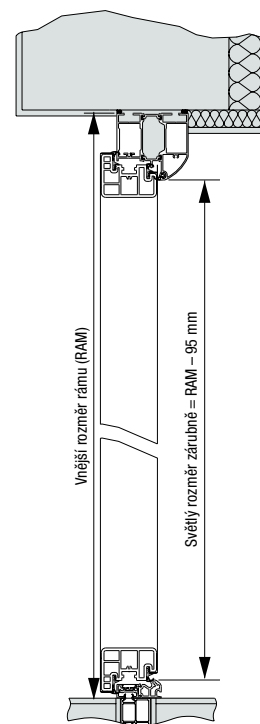

Vertikální řez dveřmi Thermo65