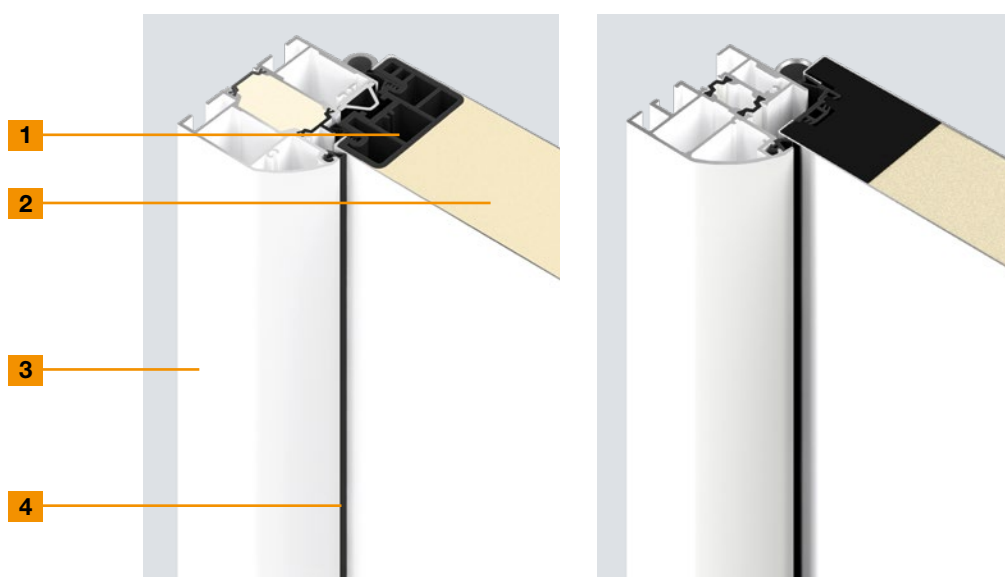

Provedení dveří

Vhodný profil pro jakýkoli požadavek

Thermo65

Thermo46

1	Dveřní profil	vnitřní	vnitřní
	Materiál	kompozitní materiál	kompozitní materiál
2	Tloušťka dveřního křídla	65 mm	46 mm
	Vnitřní a vnější plech	ocel, s přerušným tepelným mostem	ocel, s přerušným tepelným mostem
3	Dveřní zárubeň	zárubeň A3 se zaoblenou hranou, 80 mm	zárubeň A1 se zaoblenou hranou, 60 mm
	Materiál	hliník, s přerušným tepelným mostem	hliník, s přerušným tepelným mostem
4	Těsnicí systém	trojitý	dvojitý
	Podlahový práh	hliník – umělá hmota (standardně, S11), umělá hmota (volitelně, S12)	hliník – umělá hmota
	Výkonnostní charakteristiky		
	Ovládací síly EN 12217	až třída 3	až třída 2
	Mechanická trvanlivost EN 12400	až třída 6	až třída 5
	Chování mezi rozdílnými klimaty EN 12219	až 2d / 2e	až 3c / 2d / 2e
	Průvzdušnost podle EN 12207	až třída 4	až třída 2
	Vodotěsnost EN 12208	až třída 3A	až třída 1A
	Odolnost proti zatížení větrem EN 12210	až třída C3 / B3	až třída C3
	Odolnost proti nárazu EN 13049	až třída 1	až třída 1
	Mechanická pevnost EN 1192	až třída 3	až třída 1
	Tepelná izolace	až 0,87 W/(m²·K)	až 1,1 W/(m²·K)
	Zvuková izolace	až 42 dB	až 32 dB
	Ochrana proti vloupání EN 1627 (volitelně)	s bezpečnostní výbavou RC2 (volitelně)	s bezpečnostní výbavou RC2 (volitelně)