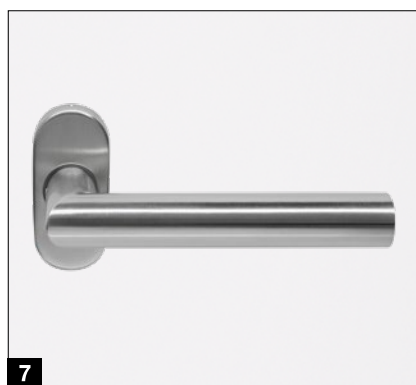

10 Okapnice

(bez obrázku)

Ochranná funkce a zároveň atraktivní vzhled: okapnici k odvádění přívalového deště v barvě bílý hliník RAL 9006 nebo z ušlechtilé oceli lze jednoduše namontovat i dodatečně.

11 Spouštěcí podlahové těsnění

(bez obrázku)

Tato volitelná výbava je nejlepším řešením pro utěsnění domovních dveří bez prahu, které se používají pro bezbariérové vchody.

Bezpečné prosklení.

V oblasti ochrany proti úrazům a vloupání splňují domovní a vchodové dveře Hörmann nejvyšší nároky. Bezpečnostní sklo na vnitřní i vnější straně izolačního prosklení zajišťuje maximální bezpečnost. Dojde-li k rozbití, zůstanou střepy i na vnitřní straně spojeny, takže nebezpečí zranění úlomky skla uvnitř domu je téměř vyloučeno. Kromě toho nabízí laminované bezpečnostní sklo vyšší ochranu proti vloupání, protože ztěžuje případné prostrčení ruky.