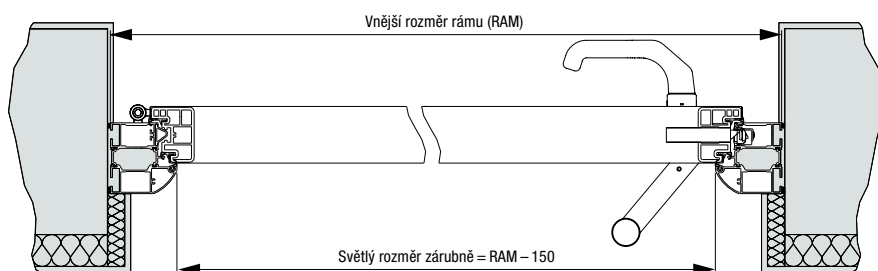

Velikosti a montážní údaje

Thermo65 / Thermo46

Standardní velikosti Thermo65*

Vnější rozměr rámu (objednací rozměr)	Světlý rozměr hrubého otvoru	Světlý rozměr zárubně
1000 × 2100	1020 × 2110	850 × 2005
1100 × 2100	1120 × 2110	950 × 2005
1150 × 2200	1170 × 2210	1000 × 2105

Standardní velikosti Thermo46

Vnější rozměr rámu (objednací rozměr)	Světlý rozměr hrubého otvoru	Světlý rozměr zárubně
1000 × 2100	1020 × 2110	872 × 2016
1100 × 2100	1120 × 2110	972 × 2016
1150 × 2200	1170 × 2210	1022 × 2116

Speciální velikosti Thermo65 / Thermo46*

Motivy	Vnější rozměr rámu (objednací rozměr)
200	875 – 1100 × 1990 – 2186
010, 020, 030, 040, 600, 700, 730, 750, 800, 810, 840	700 – 1250 × 1875 – 2250
015, 025, 515, 780	875 – 1250 × 1875 – 2250
100, 400, 410, 430	875 – 1100 × 1875 – 2186
820, 830, 850, 900	800 – 1250 × 1875 – 2250
610	875 – 1250 × 2000 – 2250

*) U dvoukřídlých domovních dveří se průchozí křídlo objednává jako standardní velikost, pevné křídlo je vždy speciální velikost.

Vodorovný řez dveřmi Thermo65