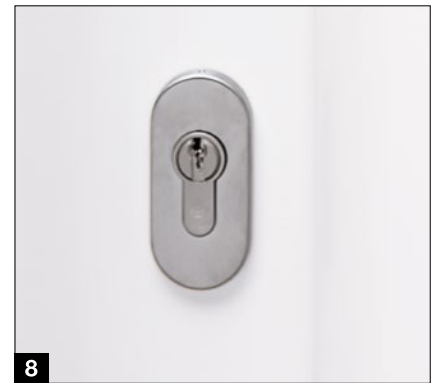

10 Okapnice

(bez obrázku)

Ochranná funkce a zároveň atraktivní vzhled: okapnici k odvádění přívalového deště v barvě bílý hliník RAL 9006 nebo z ušlechtilé oceli lze jednoduše namontovat i dodatečně.

11 Spouštěcí podlahové těsnění

(bez obrázku)

Tato volitelná výbava je nejlepším řešením pro utěsnění domovních dveří bez prahu, které se používají pro bezbariérové vchody.

Bezpečné prosklení.

V oblasti ochrany proti úrazům a vloupání splňují domovní a vchodové dveře Hörmann nejvyšší nároky. Bezpečnostní sklo na vnitřní i vnější straně izolačního prosklení zajišťuje maximální bezpečnost. Dojde-li k rozbití, zůstanou střepy i na vnitřní straně spojeny, takže nebezpečí zranění úlomky skla uvnitř domu je téměř vyloučeno. Kromě toho nabízí laminované bezpečnostní sklo vyšší ochranu proti vloupání, protože ztěžuje případné prostrčení ruky.