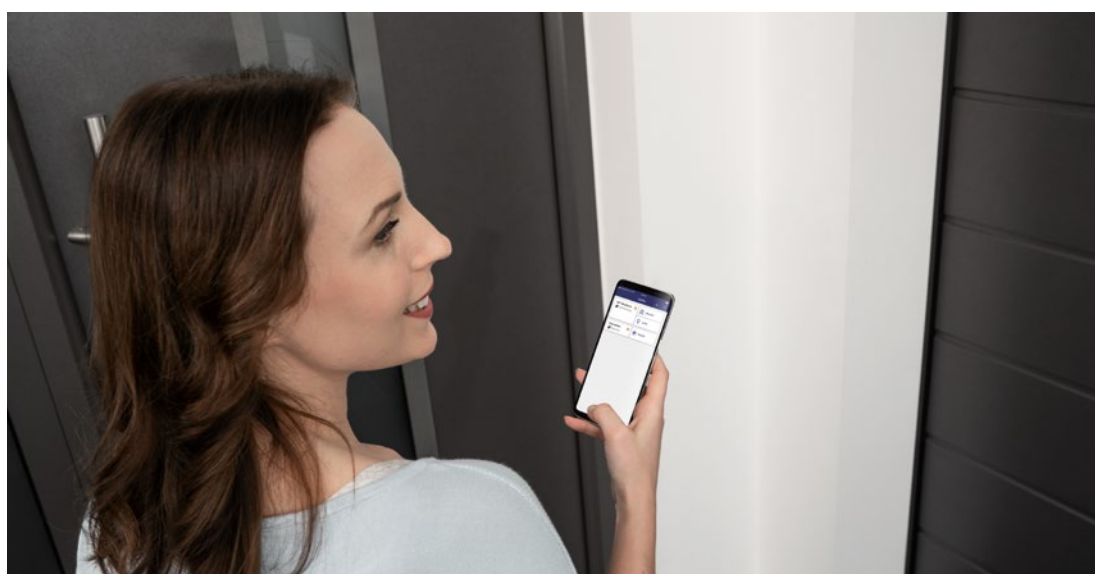

**BEZDRÁTOVÝ POHON ZÁMKU SMARTKEY.** Otvírejte dveřní zámek jednoduše stisknutím tlačítka dálkového ovladače, dálkového vnitřního spínače nebo přímo pomocí sensorového pole na elektronickém klíči SmartKey. Už nemusíte odkládat tašky s nákupem, abyste si mohli domovní nebo vchodové dveře otevřít. I s chodítkem, invalidním vozíkem nebo dětským kočárkem se tak dostanete do domu mnohem snadněji, protože si dveře můžete otevřít již z dálky. Zamknou se buď stisknutím tlačítka, nebo automaticky po uplynutí nastavené doby. Váš dveřní zámek je tak bezpečně uzamčený a poskytuje ochranu před vloupáním.

→ Další informace najdete od strany 40.

VPRAVO NAHOŘE. Centrála Smart Home systému Hörmann homee pro všechny oblasti vašeho domova

VPRAVO DOLE. Komfortní otvírání dveří pomocí chytrého telefonu

DOLE. Bezdrátový pohon dveřního zámku SmartKey pro snadné zamykání a odemykání dveří