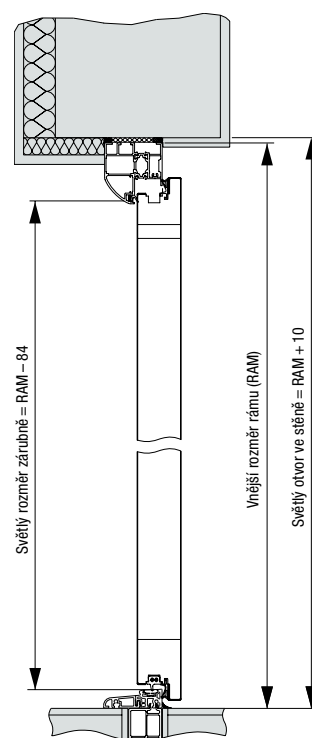

Vertikální řez dveřmi Thermo46