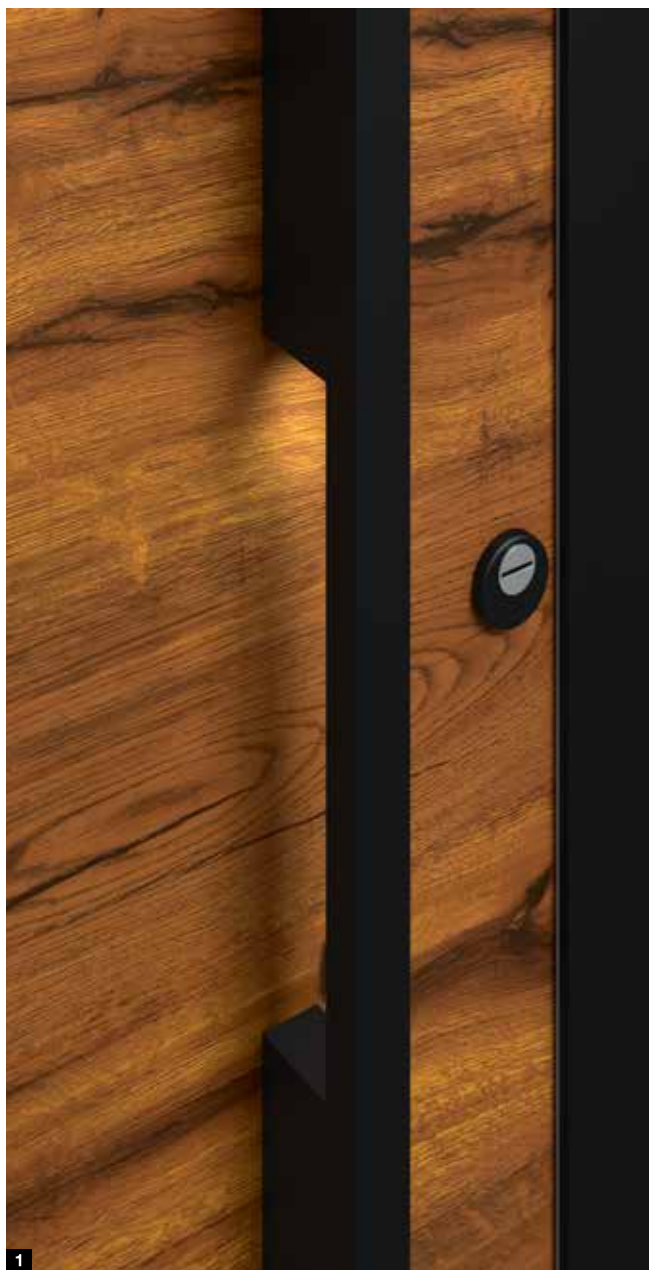

Motiv 823

HLINÍKOVÉ DOMOVNÍ DVEŘE THERMOSAFE

Motiv 823, dveřní křídlo v dekoru Decoral Stadelholz, dveřní rám v černé barvě RAL 9005 s jemnou strukturou, profil madla black.edition v černé barvě RAL 9005 s jemnou strukturou (volitelně), upevňovací profily v barvě dveří, volitelně s bodovým LED světlem v madle **1**, boční díly s dekorativním sklem Satinato

Motiv 723 dveřní křídlo v dekoru Decoral Stadelholz, dveřní rám v černé barvě RAL 9005 s jemnou strukturou, dekorativní sklo Satinato, profil madla black.edition v černé barvě RAL 9005 s jemnou strukturou (volitelně), upevňovací profily v barvě dveří, volitelně s bodovým LED světlem v madle **1**, boční díly s dekorativním sklem Satinato

Motiv 836, s aplikací v černé barvě RAL 9005 s jemnou strukturou, dveřní křídlo v dekoru Decoral Stadelholz šedá, dveřní rám v černé barvě RAL 9005 s jemnou strukturou, madlo z ušlechtilé oceli HOE 820, boční díly s dekorativním sklem Satinato

Motiv 836, s aplikací v dekoru Stadelholz šedá, jemná struktura 2, dveřní křídlo a dveřní rám v barvě bílý hliník RAL 9006, hedvábně lesklé, madlo z ušlechtilé oceli HOE 820, boční díly s dekorativním sklem Satinato

→ Všechny dekory najdete na straně 23.